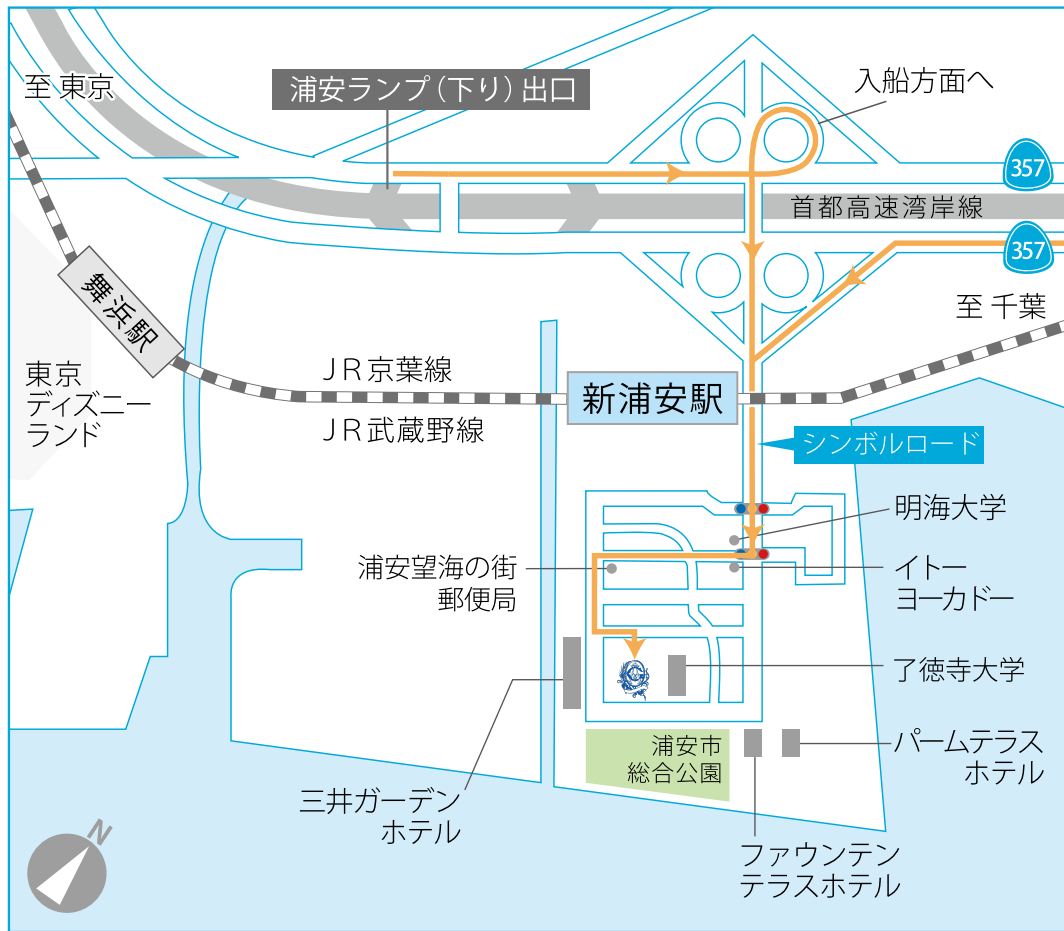

# お車でのアクセス

首都高速湾岸線「浦安ランプ」から**10分**

JR 京葉線新浦安駅より車、またはバスで7分  
(※新浦安駅前より専用送迎バスが運行)

## アートグレイス・ウエディングコースト

〒279-0014

住 所：千葉県浦安市明海 5-8-2

電 話：047-316-6668

営業時間：土曜・日曜・祝日 9時～20時、平日 12時～20時

定 休 日：火曜、第1・3月曜、第2・4水曜(※祝日除く)